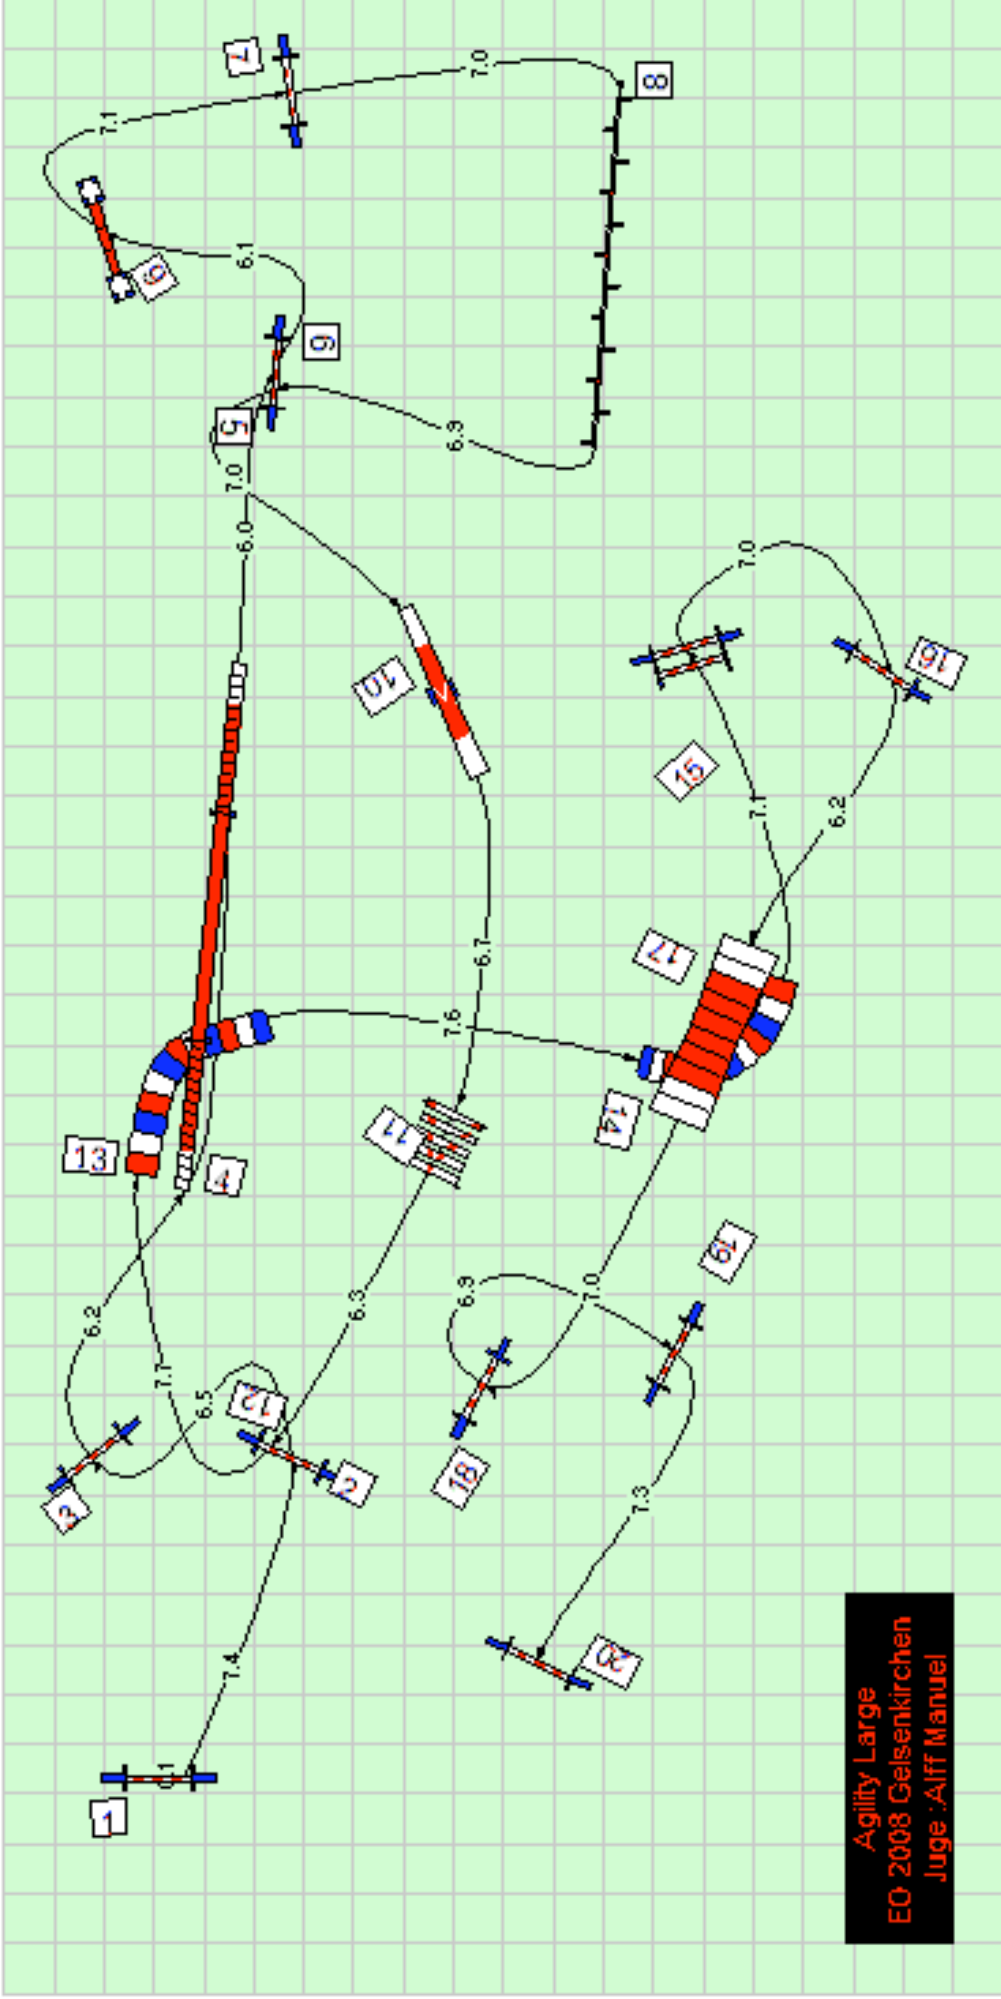

0 1 2 3 4 5 6 7 8 9 10 11 12 13 14 15 16 17 18 19 20 21 22 23 24 25 26 27 28 29 30 31 32 33 34 35 36 37 38 39 0

Agility Large  
EO 2008 Gelsenkirchen  
Juge :Alff Manuel

0 1 2 3 4 5 6 7 8 9 10 11 12 13 14 15 16 17 18 19 20 21 22 23 24 25 26 27 28 29 30 31 32 33 34 35 36 37 38 39 0